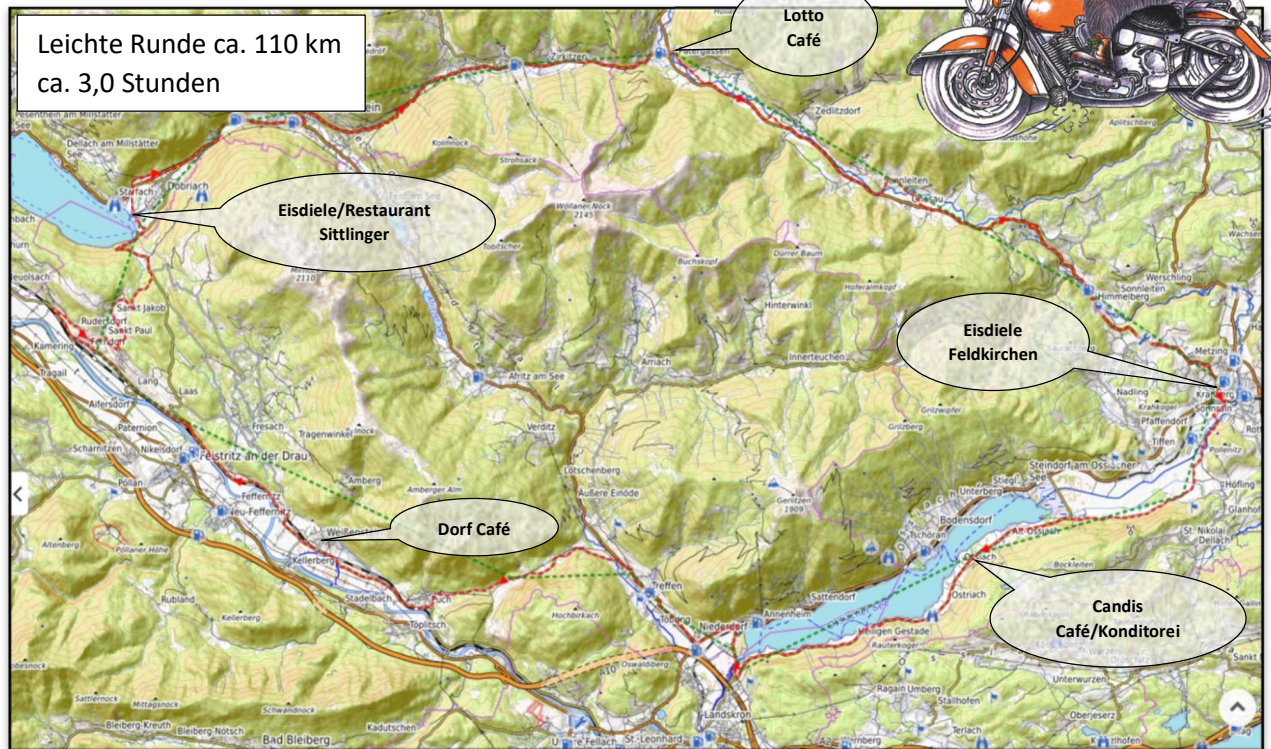

# Die Nockers Kaffee - Runde

Start.- und Zielpunkt: Lotto Café Patergassen

## Höhenprofil:

## Unsere Kaffeestopp - Empfehlungen!

1.	Lotto Café		Patergassen
2.	Eisdiele		Feldkirchen
3.	Candis Café/Konditorei		Ossiach
4.	Dorf Café		Weißenstein
5.	Eisdiele/Restaurant		Döbriach