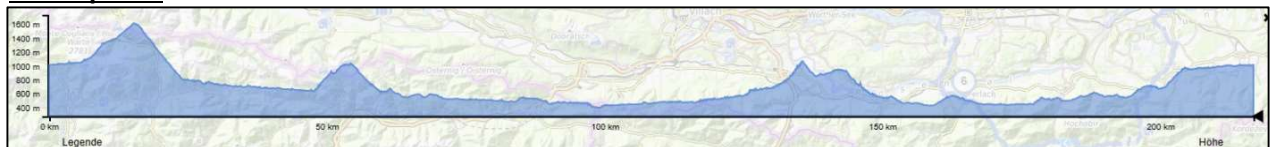

# Die Nockers Kaffee - Runde

Start.- und Zielpunkt: Lotto Café Patergassen

## Höhenprofil: