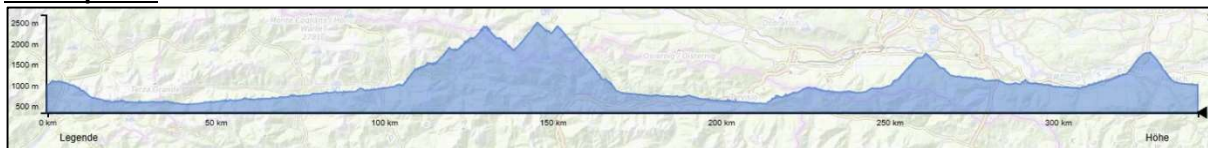

Die Nockers Königsrunde

Start.- und Zielpunkt: Nockers Sammelplatz

Höhenprofil:

Unsere Empfehlungen!

1.	Café Imbiss		Winklern
2.	Franz Josef Höhe		Aussichtspunkt
3.	Fuschertörl		Restaurant
4.	Obertauern		Restaurant
5.	Sankt Margarethen		Restaurant - Grizzly Resort