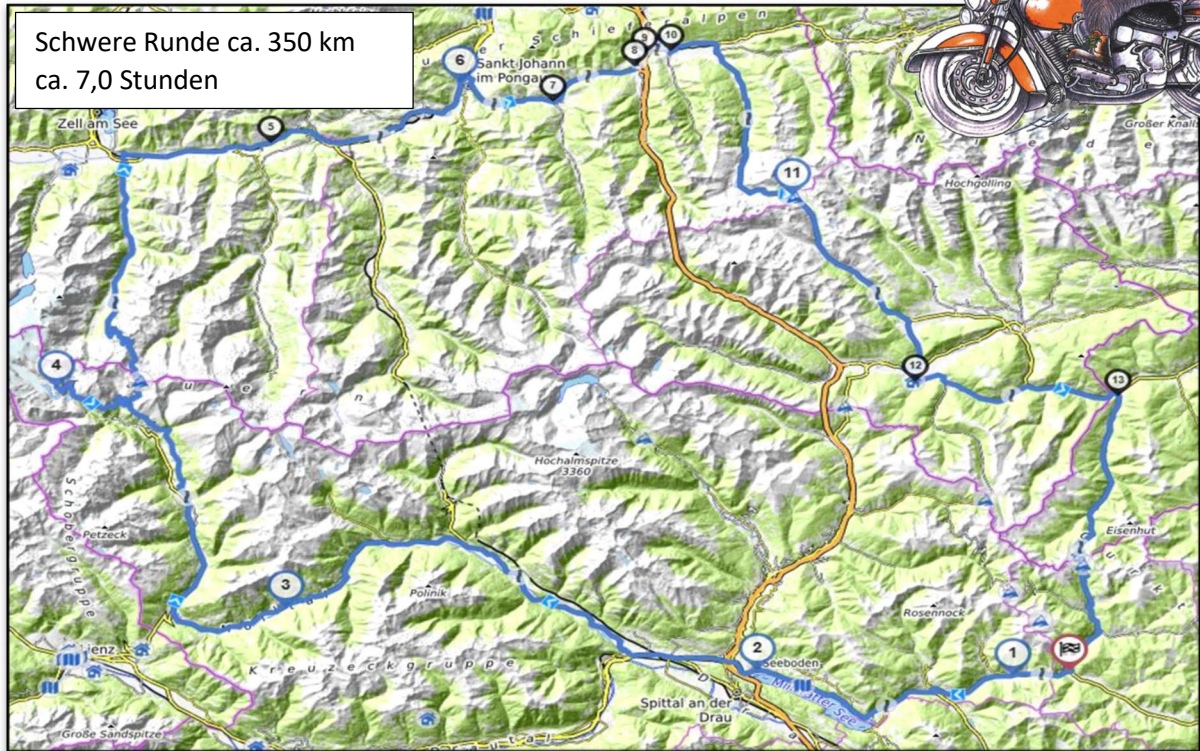

Die Nockers Königsrunde

Start.- und Zielpunkt: Nockers Sammelplatz

Höhenprofil:

Unsere Empfehlungen!

1.	Café Imbiss		Winklern
2.	Franz Josef Höhe		Aussichtspunkt
3.	Fuschertörl		Restaurant
4.	Obertauern		Restaurant
5.	Sankt Margarethen		Restaurant - Grizzly Resort