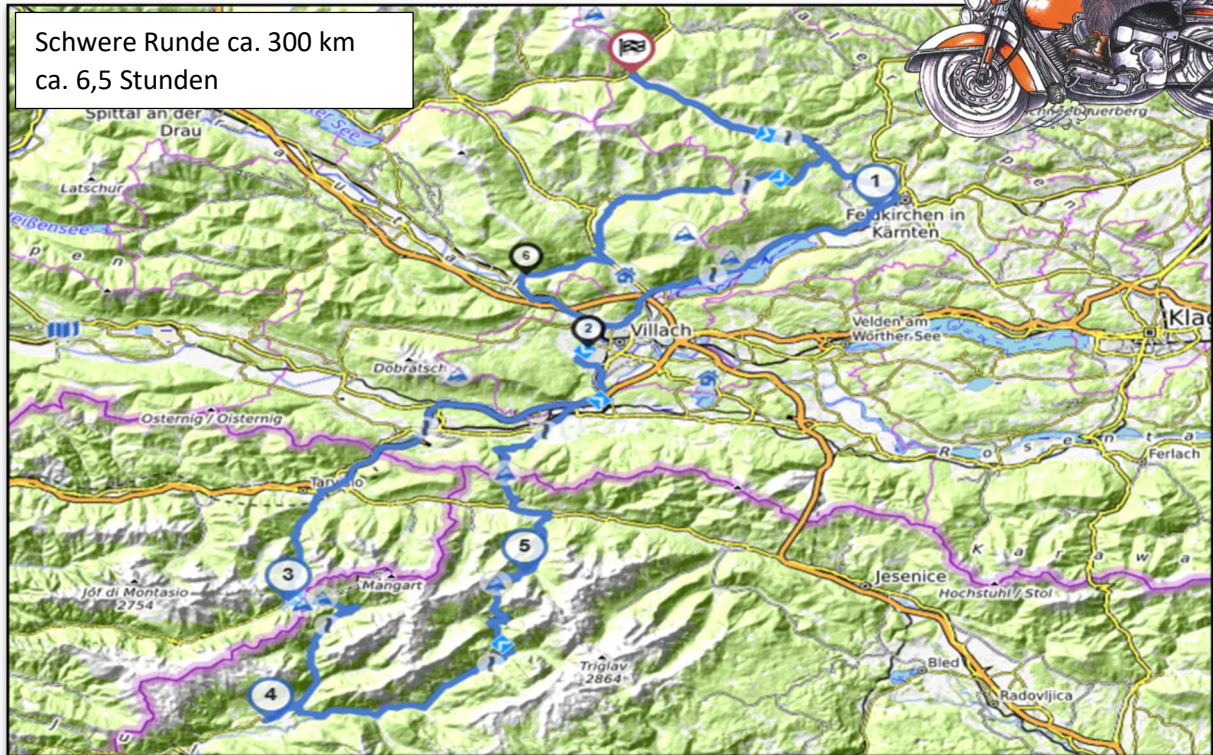

Die Calamari - Runde

Start.- und Zielpunkt: Nockers Sammelplatz

Höhenprofil:

Routenverlauf:

1.	Patergassen		Nockers Sammelplatz
2.	Feldkirchen		
3.	Villach		
4.	Arnoldstein		
5.	Tarvis		
6.	Cave del Predil		
7.	Passo del Predil		
8.	Bove'c		Calamari Essen
9.	Vrice'c		
10.	Kranjska Gara		
11.	Wurzen Pass		
12.	Fürnitz		
13.	Villach		
14.	Arriach		
15.	Himmelberg		
16.	Pattergassen		Nockers Sammelplatz